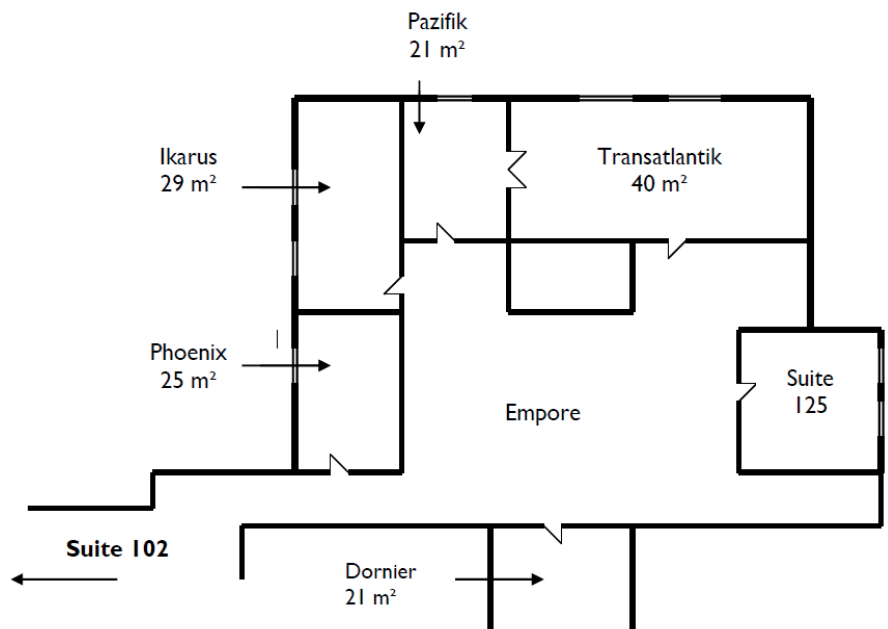

OVERVIEW FIRST FLOOR